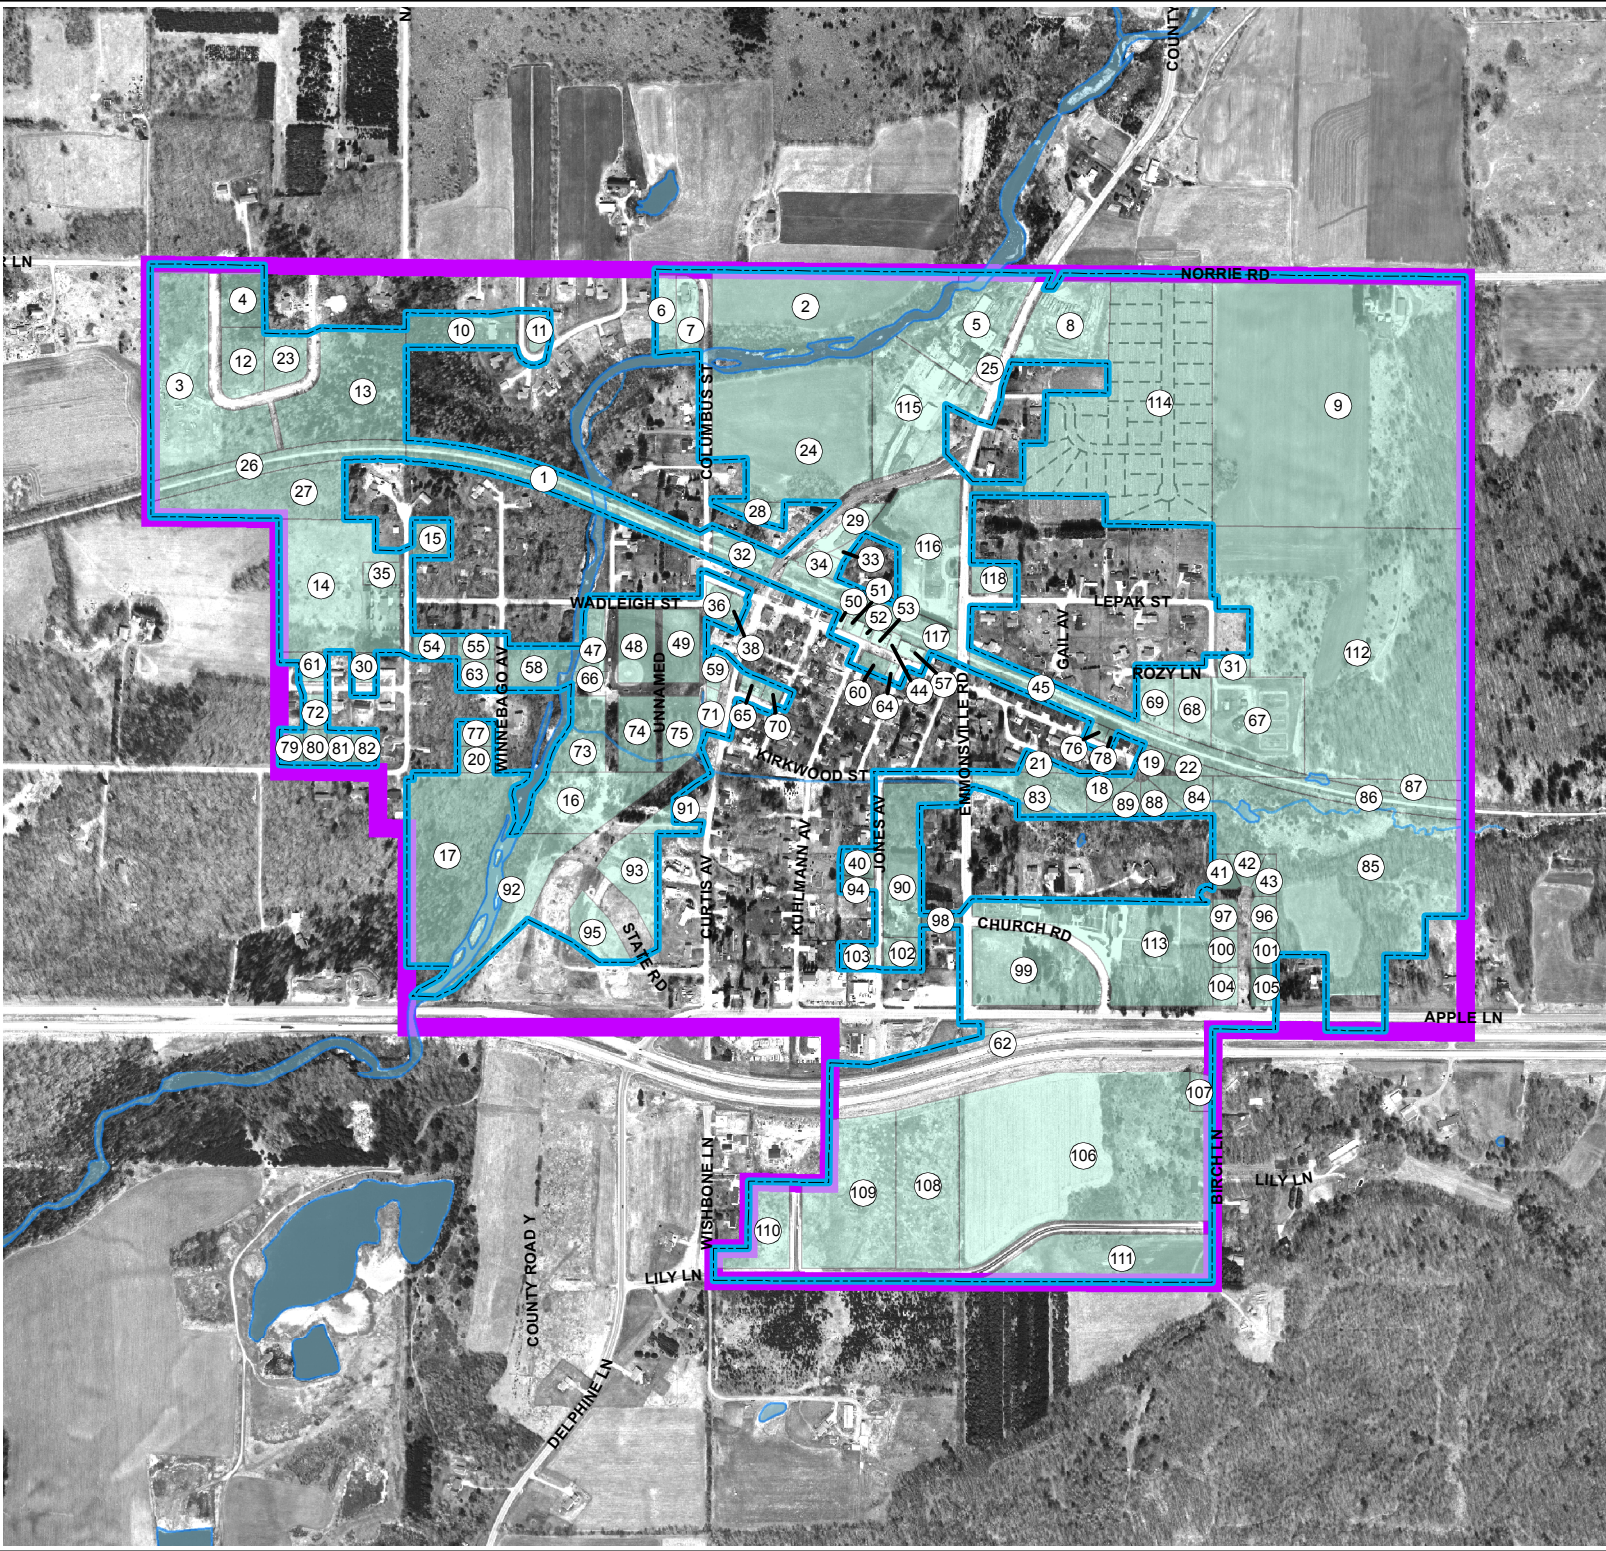

Village of Hatley TID #1 Boundary

Marathon County, WI

MapNo	PIN	MapNo	PIN
1	2810-190-9999	61	2809-244-0007
2	2810-193-9997	62	2810-301-0999
3	2809-244-0983	63	2810-193-1015
4	2809-244-0983	64	2810-193-1068
5	2810-193-9995	65	2810-193-1037
6	2810-193-9974	66	2810-193-1111
7	2810-193-9975	67	2810-194-9968
8	2810-194-9961	68	2810-194-1020
9	2810-194-9999	69	2810-194-1019
10	2810-193-9961	70	2810-193-1036
11	2810-193-9964	71	2810-193-1096
12	2809-244-0982	72	2809-244-0009
13	2809-244-0983	73	2810-193-1111
14	2809-244-0002	74	2810-193-1111
15	2810-193-1012	75	2810-193-1111
16	2810-302-0986	76	2810-194-1036
17	2810-302-9963	77	2810-193-1024
18	2810-301-0960	78	2810-194-1034
19	2810-194-1037	79	2809-244-0993
20	2810-193-1025	80	2809-244-0992
21	2810-194-1011	81	2809-244-0991
22	2810-194-1036	82	2809-244-0990
23	2809-244-0983	83	2810-301-0964
24	2810-193-9998	84	2810-301-0957
25	2810-194-9956	85	2810-301-0973
26	2809-240-9999	86	2810-300-9999
27	2809-244-0983	87	2810-301-0973
28	2810-193-9977	88	2810-301-0958
29	2810-193-9942	89	2810-301-0959
30	2809-244-0005	90	2810-302-9976
31	2810-194-9952	91	2810-302-9986
32	2810-190-9999	92	2810-302-9951
33	2810-193-9940	93	2810-302-9951
34	2810-193-9987	94	2810-302-9960
35	2809-244-0003	95	2810-302-9951
36	2810-193-1106	96	2810-301-0006
38	2810-193-1119	97	2810-301-0009
40	2810-302-0966	98	2810-302-9969
41	2810-301-0010	99	2810-301-9993
42	2810-301-0011	100	2810-301-0002
43	2810-301-0012	101	2810-301-0007
44	2810-193-1086	102	2810-302-9975
45	2810-190-9999	103	2810-302-9974
47	2810-193-1021	104	2810-301-0001
48	2810-193-1111	105	2810-301-0008
49	2810-193-1111	106	2810-301-0999
50	2810-193-1082	107	2810-301-0997
51	2810-193-1083	108	2810-302-0981
52	2810-193-1084	109	2810-302-0980
53	2810-193-1085	110	2810-302-0980
54	2810-193-1115	111	2810-301-0999
55	2810-193-1014	112	2810-194-9955
57	2810-193-1118	113	2810-301-9993
58	2810-193-1022	114	2810-194-9949
59	2810-193-1095	115	2810-193-9939
60	2810-193-1060	116	2810-193-9983
		117	2810-190-9999
		118	2810-194-9982